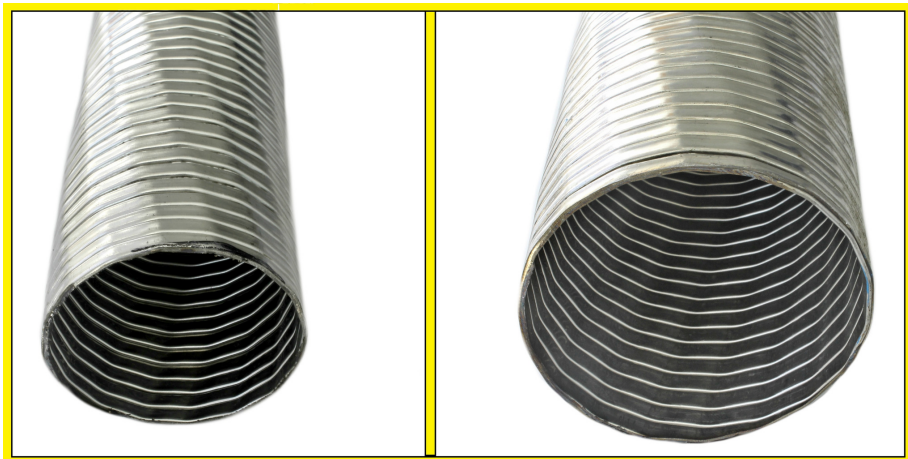

EXEMPLO: UEF 30 230

UEF: TUBO FLEXÍVEL
30: DIÂMETRO
230: COMPRIMENTO

Sociedade de Borrachas Ralpi, Lda

TUBO FLEXÍVEL ESCAPE INTERLOCK

REFERÊNCIA RALPI (INTERLOCK)

UEF38094
UEF40101
UEF42093
UEF45094
UEF45201
UEF50101
UEF50201
UEF55105
UEF55201
UEF60115
UEF64101
UEF70200

EXEMPLO: UEF 38 094

UEF: TUBO FLEXÍVEL
38: DIÂMETRO
094: COMPRIMENTO

Sociedade de Borrachas Ralpi, Lda

TUBO FLEXÍVEL ESCAPE OVAL

OVAL

UEF60216

**ALFA ROMEO
FIAT
LANCIA**

Sociedade de Borrachas Ralpi, Lda

TUBO FLEXÍVEL DE ESCAPE RENAULT

TUBO ESPECÍFICO

RENAULT

UEF51100. LAGUNA
UEF51120. MÉGANE

EXEMPLO: UEF 51 100

UEF = TUBO FLEXÍVEL
51 = DIÂMETRO
100 = COMPRIMENTO

ORIGINAL. RALPI

8200071846. UEF51100
8200105517. UEF51120

Sociedade de Borrachas Ralpi, Lda

TUBO FLEXÍVEL GALVANIZADO/INOX

Sociedade de Borrachas Ralpi, Lda

TUBO FLEXIVEL GALVANIZADO

REFERÊNCIA	D.INTERIOR	MEDIDA
UEF025GV	025mm	1000mm
UEF030GV	030mm	1000mm
UEF032GV	032mm	1000mm
UEF035GV	035mm	1000mm
UEF040GV	040mm	1000mm
UEF042GV	042mm	1000mm
UEF045GV	045mm	1000mm
UEF048GV	048mm	1000mm
UEF050GV	050mm	1000mm
UEF055GV	055mm	1000mm
UEF060GV	060mm	1000mm
UEF065GV	065mm	1000mm
UEF070GV	070mm	1000mm
UEF075GV	075mm	1000mm
UEF080GV	080mm	1000mm
UEF085GV	085mm	1000mm
UEF090GV	090mm	1000mm
UEF095GV	095mm	1000mm
UEF100GV	100mm	1000mm
UEF102GV	102mm	1000mm
UEF108GV	108mm	1000mm
UEF110GV	110mm	1000mm
UEF115GV	115mm	1000mm
UEF120GV	120mm	1000mm
UEF125GV	125mm	1000mm
UEF127GV	127mm	1000mm
UEF130GV	130mm	1000mm
UEF140GV	140mm	1000mm
UEF150GV	150mm	1000mm
UEF160GV	160mm	1000mm